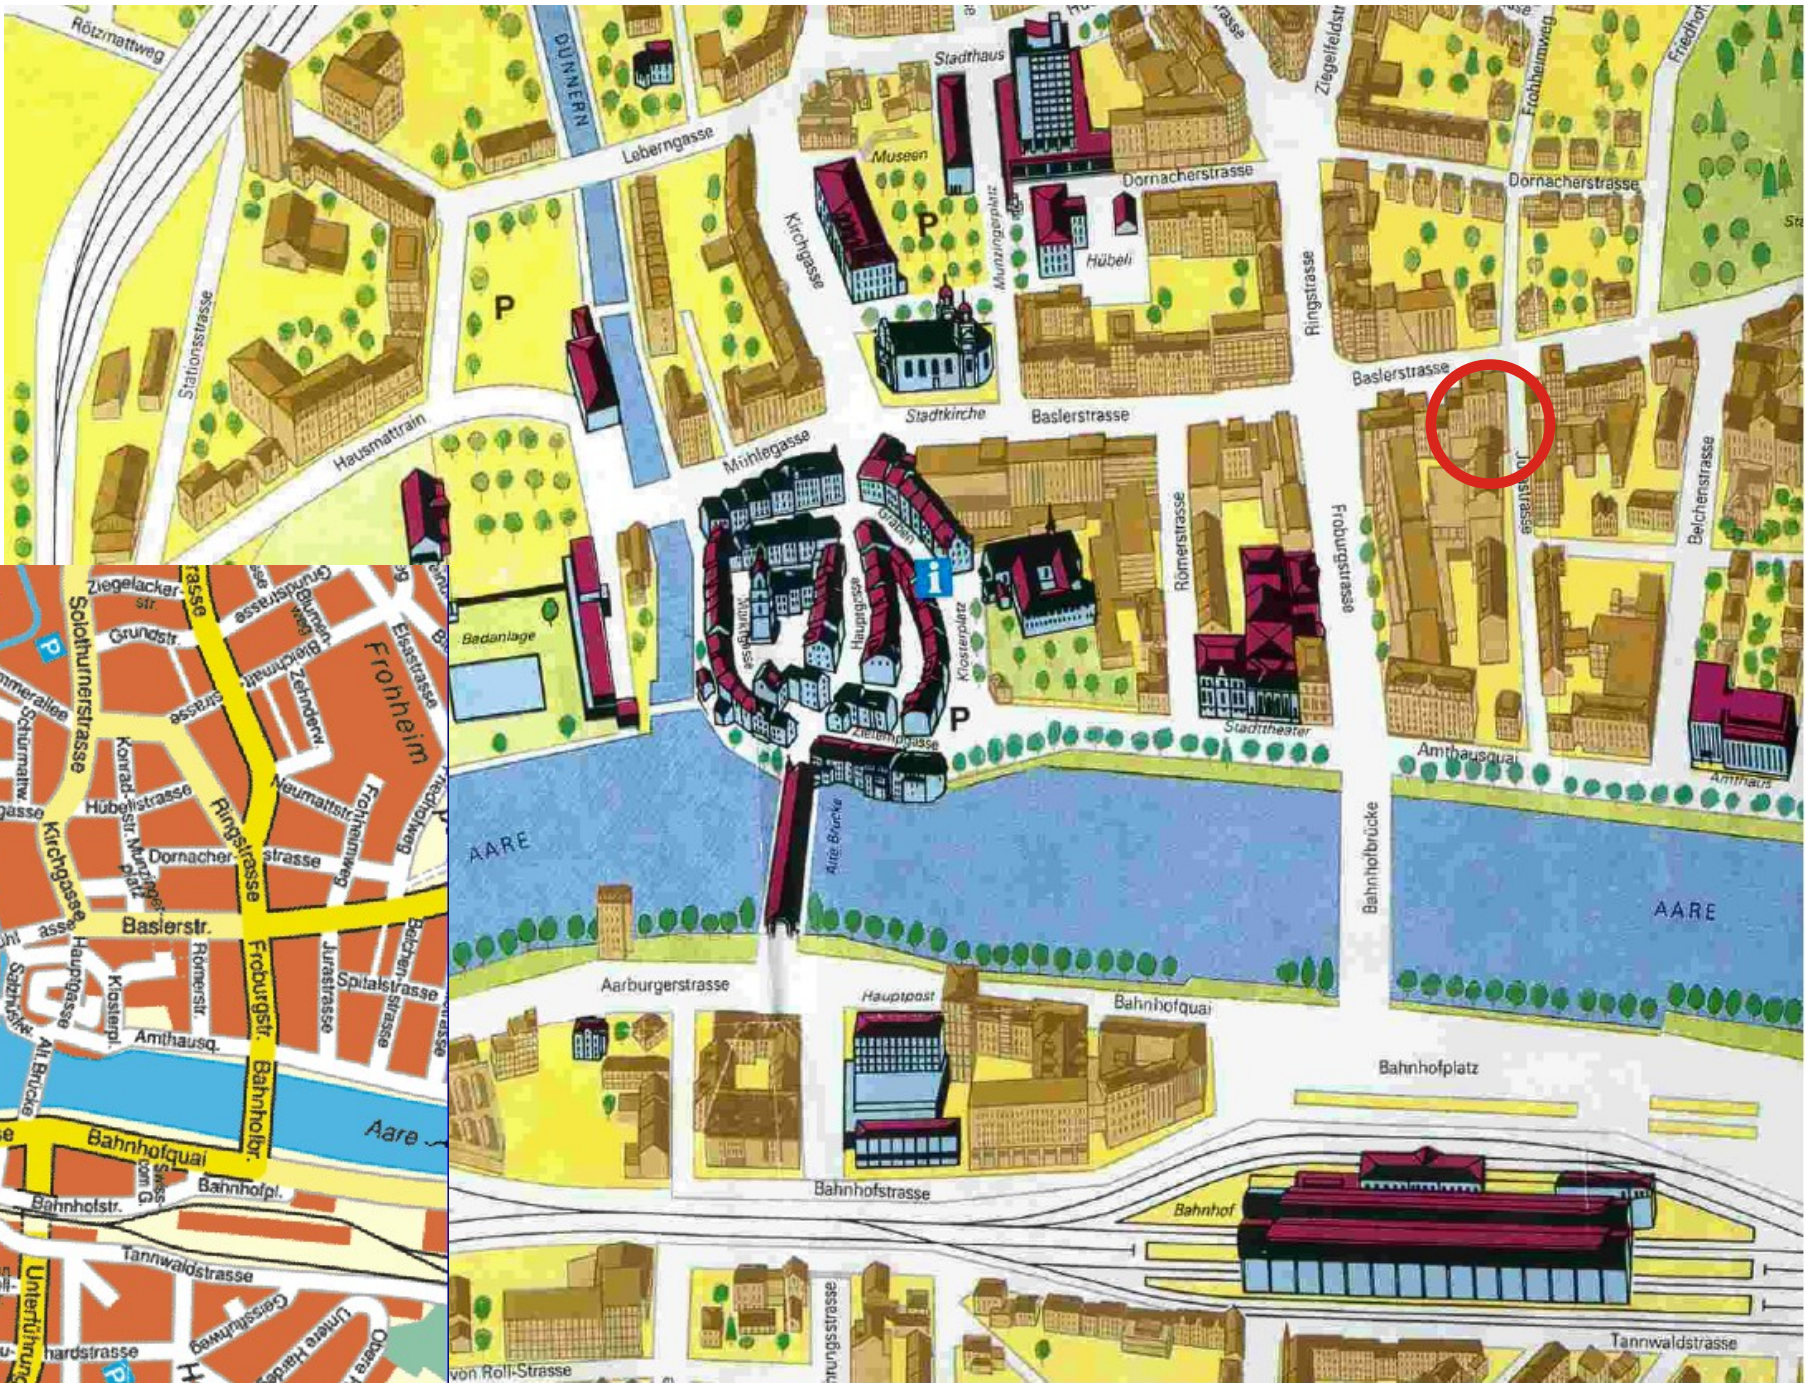

b-sbs Samstage:

08.30 - 13.30

Gebet

Unterricht (inkl. Pausen)
gemeinsamer Lunch
(Picnic-Canadien)

Tische z. Arbeiten und
Steckdosen vorhanden.

Stadtplan Olten - EMK Jurastrasse 27